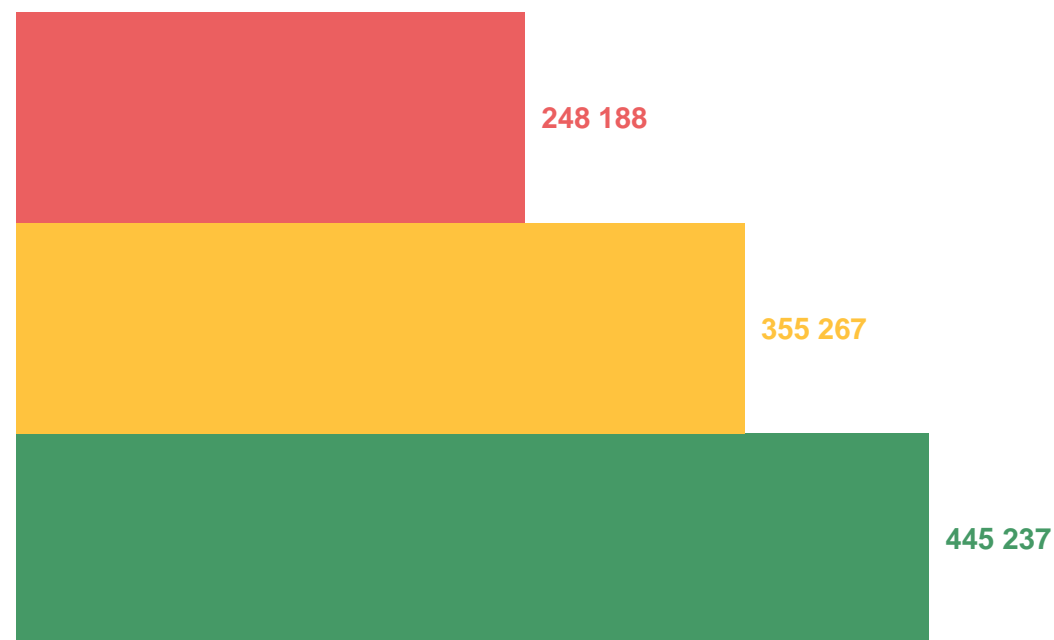

О ВЫПЛАТЕ ДЕТСКИХ ПОСОБИЙ

На 30 сентября 2023 года

▼21,9%

Численность получателей пособия до 16 лет¹(с начала года)

13 526 руб. в месяц

Величина прожиточного минимума на детей до 16 лет

Сумма выплаченных пособий (руб.)

■ 3 квартал 2023 ■ 3 квартал 2022 ■ 3 квартал 2021

¹ Учащихся общеобразовательных учреждений – до 18 лет.